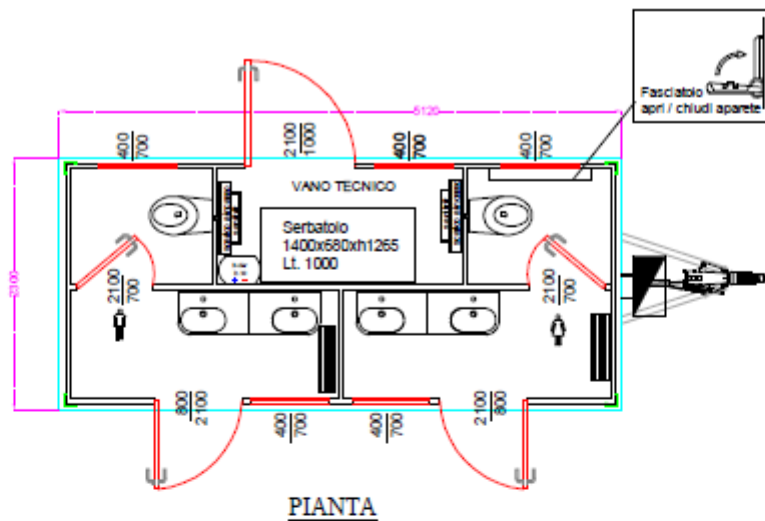

Oggetto: Fornitura prefabbricato per uso servizi ( Uomo - Donna) e Vano tecnico sul rimorchio.

LEGENDA SIMBOLI	
	QUADRO ELETTRICO
	PUNTO PRESA SCHUKO
	PUNTO PRESA BIPASSO 10/16A
	LAMPADA D'EMERGENZA FLUORESCENTE 1x18W
	INTERRUTTORE
	CLIMATIZZATORE DA 9000 BTU
	LAMPADA A LED
	BOILER PER ACQUA CALDA 30 lt.